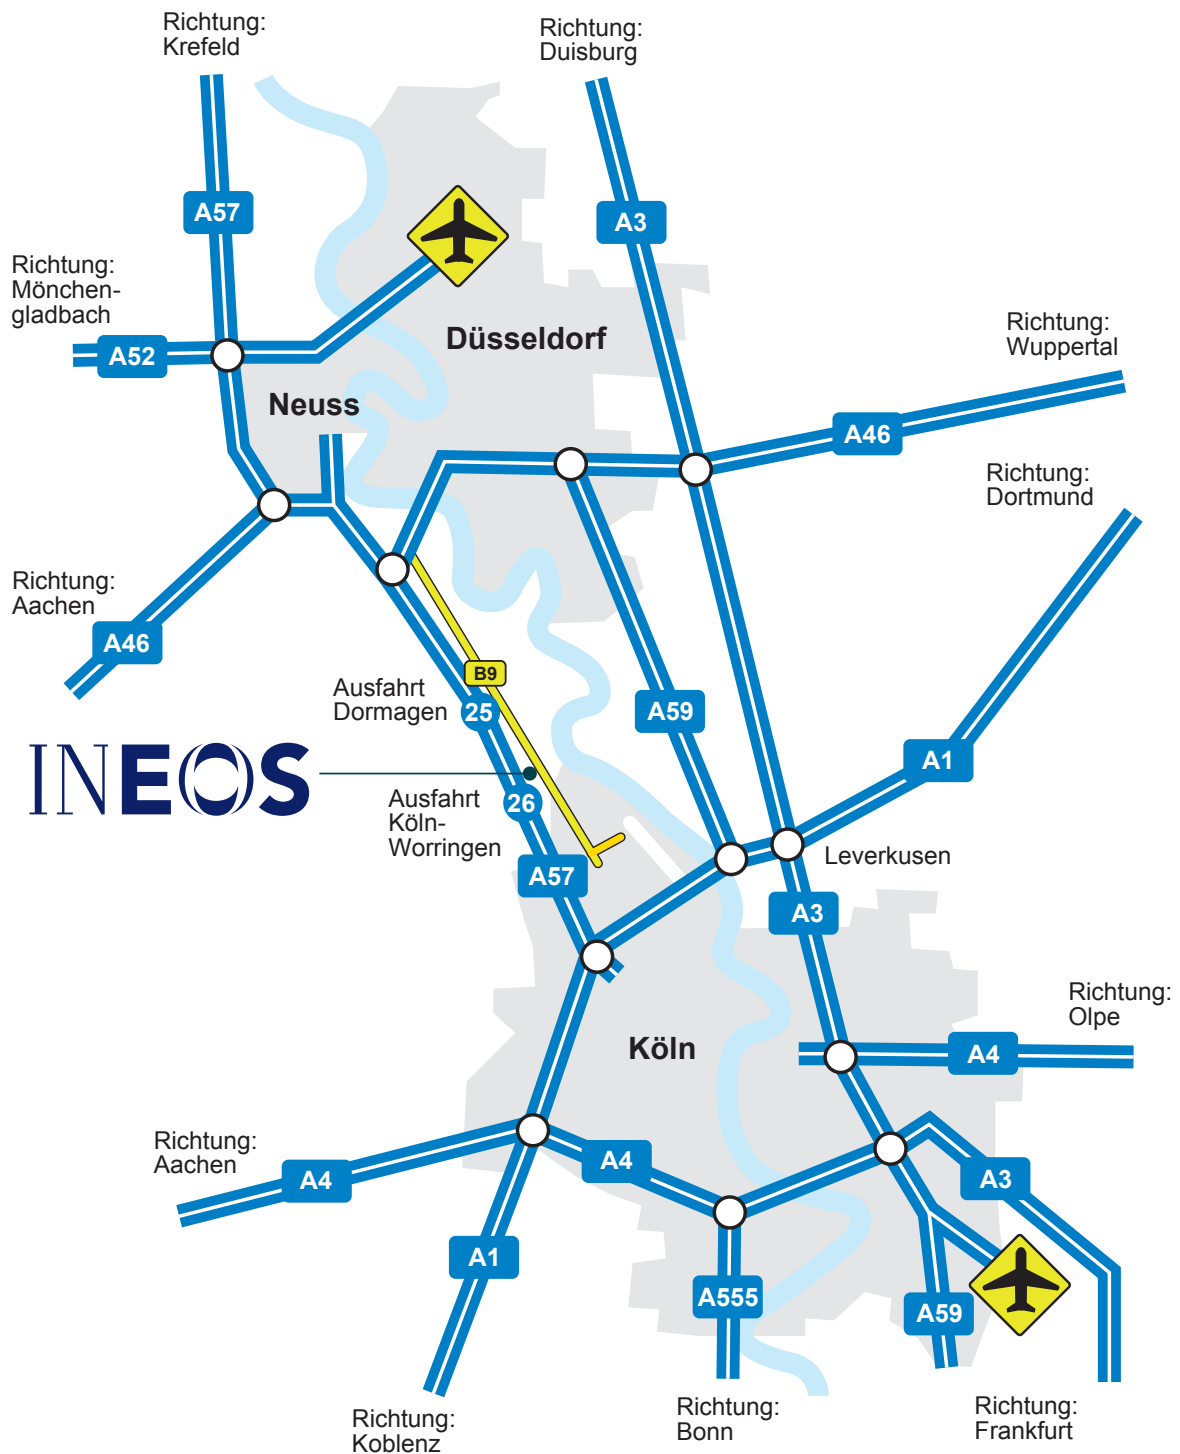

So finden Sie INEOS Köln! How to reach INEOS Koeln!

INEOS

INEOS Köln GmbH
Alte Straße 201
D-50769 Köln
Tel.: +49(0)2133/551